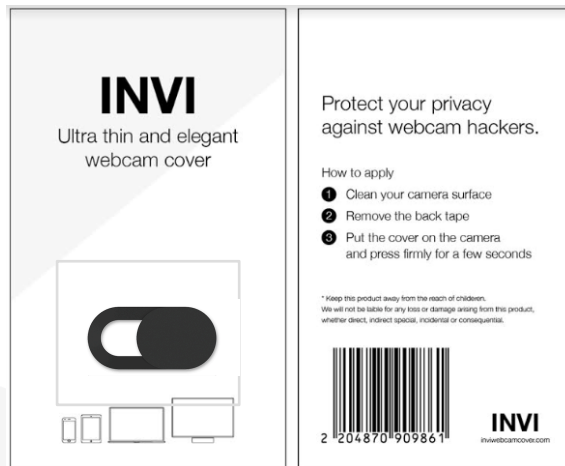

Aanleverspecificaties

Wat hebben we nodig voor de webcamcover?

- ✓ Vectorbestand (.eps) van het logo of de tekst
- ✓ Transparante achtergrond
- ✓ E-mail de bestanden naar info@inviconcepts.nl

Wij passen het formaat van het logo aan naar het formaat van de webcamcover. De webcamcovers hebben afgeronde hoeken, dus een rechthoekig logo wordt iets verkleind.

Voorzijde

Achterzijde

En voor de verpakking?

- ✓ Maak het design op in de bijgeleverde template
- ✓ Afmeting is 90 mm bij 54 mm
- ✓ Houd een afloop/bleed aan van 5 mm rondom, zodat de totale maat 100 mm bij 64 mm wordt
- ✓ Houd rekening met de plaatsing van de plastichouder (36 mm bij 28 mm) voor de webcamcover
- ✓ Lettertypes aangepast naar lettercontouren/outlines
- ✓ E-mail het vectorbestand (.eps) én de PDF-export naar info@inviconcepts.nl